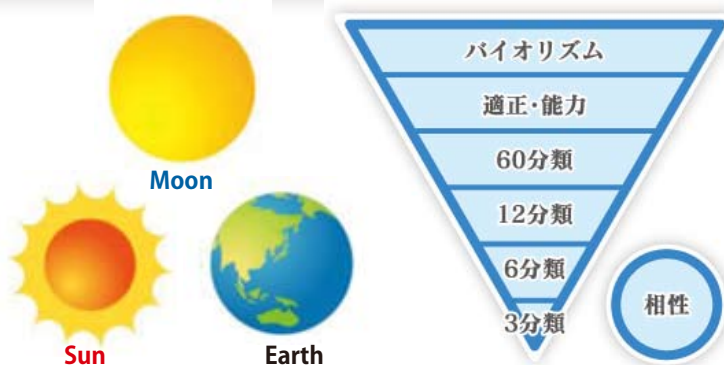

ISD個性心理学講演会

「人と人のコミュニケーションには 法則性があります」

知ってしまえば 「悲劇」が「喜劇」にかわります！

ISD個性心理学が初めての方でもわかりやすく納得していただける内容のセミナーを開催いたします。

これまで一般的に馴染みのある「心理学」とは、
環境や習慣的要素がヒトの心理にどのような影響を及ぼすのか…？というものです。

それに対して「ISD個性心理学」というと、ヒトの個性・性格のうち「生まれながらに身につけている部分」に着目し、本来持って生まれた自分の本質、自分の強みを知り「自分理解」「自己発見」を促し「相手理解」「相手発見」につなげ、確実にコミュニケーション能力を向上させます。 きっと思わず・・・「そう!そう!」と笑ってしまいます。

日 程：2015年8月29日(土)

受 付：12:30

講 演：13:00~15:00

会 場：広島市西区民文化センター

講 師：南光史一氏

参加費：3,000円(有資格者 1,000円)

■事前予約の方には自分専用の「総合分析レポート/2,000円相当」1枚進呈(当日参加は対象になりません)

■総合分析レポートをすでにお持ちの方は当日必ずご持参ください。

■大切な人の個性分類(Moon Earth Sunの3分類)を事前に調べてから参加されるとより楽しめます。

【講師プロフィール】 南光史一氏

『ISD個性心理学』を伝え始めて10年以上のキャリアを持つ大ベテラン。
2014年10月 インストラクターから理事に就任され、全国で大活躍中
年間200講演以上をほこる断トツの人気No.1の先生でもあります。
初のインストラクター出版も実現させた「うまくいく-恋愛編-」も
絶賛販売中です!

切れ味冴えるトークは、2007年にお笑い芸人として出場した
「R1グランプリ準々決勝進出!」の実績でもすでに証明済みです!

3分類: Earth 本質: クリエイティブな狼